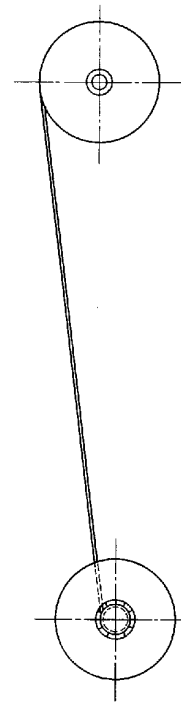

# 東芝換気扇 (VFH-25ARF<sub>1</sub>用別売部品・ロールフィルター)

品番	部品名	材質	表面処理	色調
1	ロール芯 A	クラフト紙		
2	ロール芯 B	クラフト紙		
3	フィルター	ポリクラーレン不織布		マンセルN9.5
4	ロール取付板	P P 樹脂		マンセルN-1

※ VFH-25ARFにも使用できます。

●本仕様は改良のため変更することがありますのでご了承ください。

<b>東芝キャリア株式会社</b>		形名	F-25ARFW
作成年月日	H.11.4.1	図面番号	AV000097