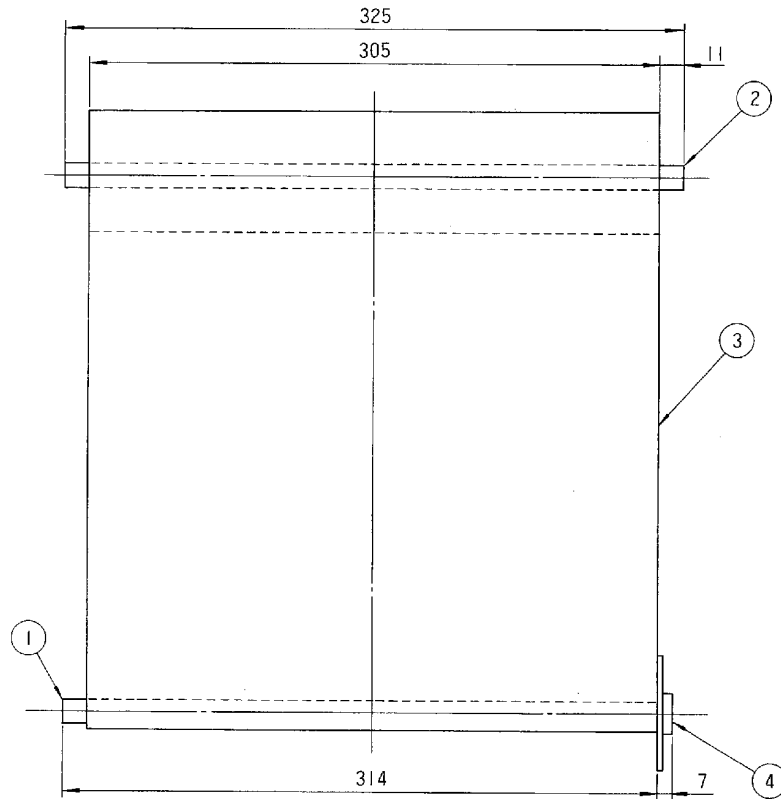

# 東芝換気扇 (VFH-25ARF<sub>1</sub>用別売部品・ロールフィルター)

品番	部品名	材質	表面処理	色調
1	ロール芯 A	クラフト紙		
2	ロール芯 B	クラフト紙		
3	フィルター	ポリクラーレン不織布		マンセルN9.5
4	ロール取付板	P P 樹脂		マンセルN-1

※ VFH-25ARFにも使用できます。

●本仕様は改良のため変更することがありますのでご了承ください。

<b>東芝キャリア株式会社</b>		形名	F-25ARFW
作成年月日	H.11.4.1	図面番号	AV000097