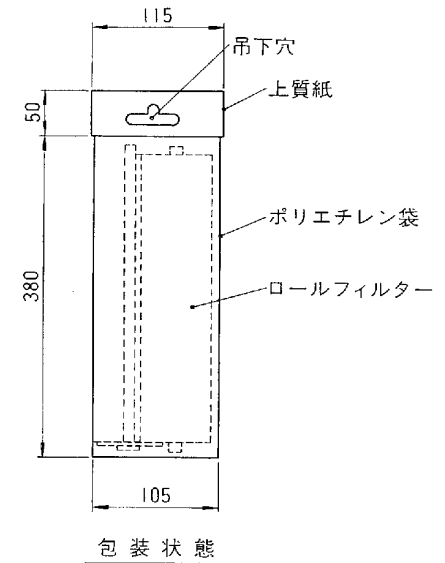

# 東芝換気扇 (VFH-25ARF<sub>1</sub>用別売部品・ロールフィルター)

品番	部品名	材質	表面処理	色調
1	ロール芯 A	クラフト紙		
2	ロール芯 B	クラフト紙		
3	フィルター	ポリクラーレン不織布		マンセルN9.5
4	ロール取付板	P P 樹脂		マンセルN-1

※ VFH-25ARFにも使用できます。

●本仕様は改良のため変更することがありますのでご了承ください。

<b>東芝キャリア株式会社</b>		形名	F-25ARFW
作成年月日	H.11.4.1	図面番号	AV000097