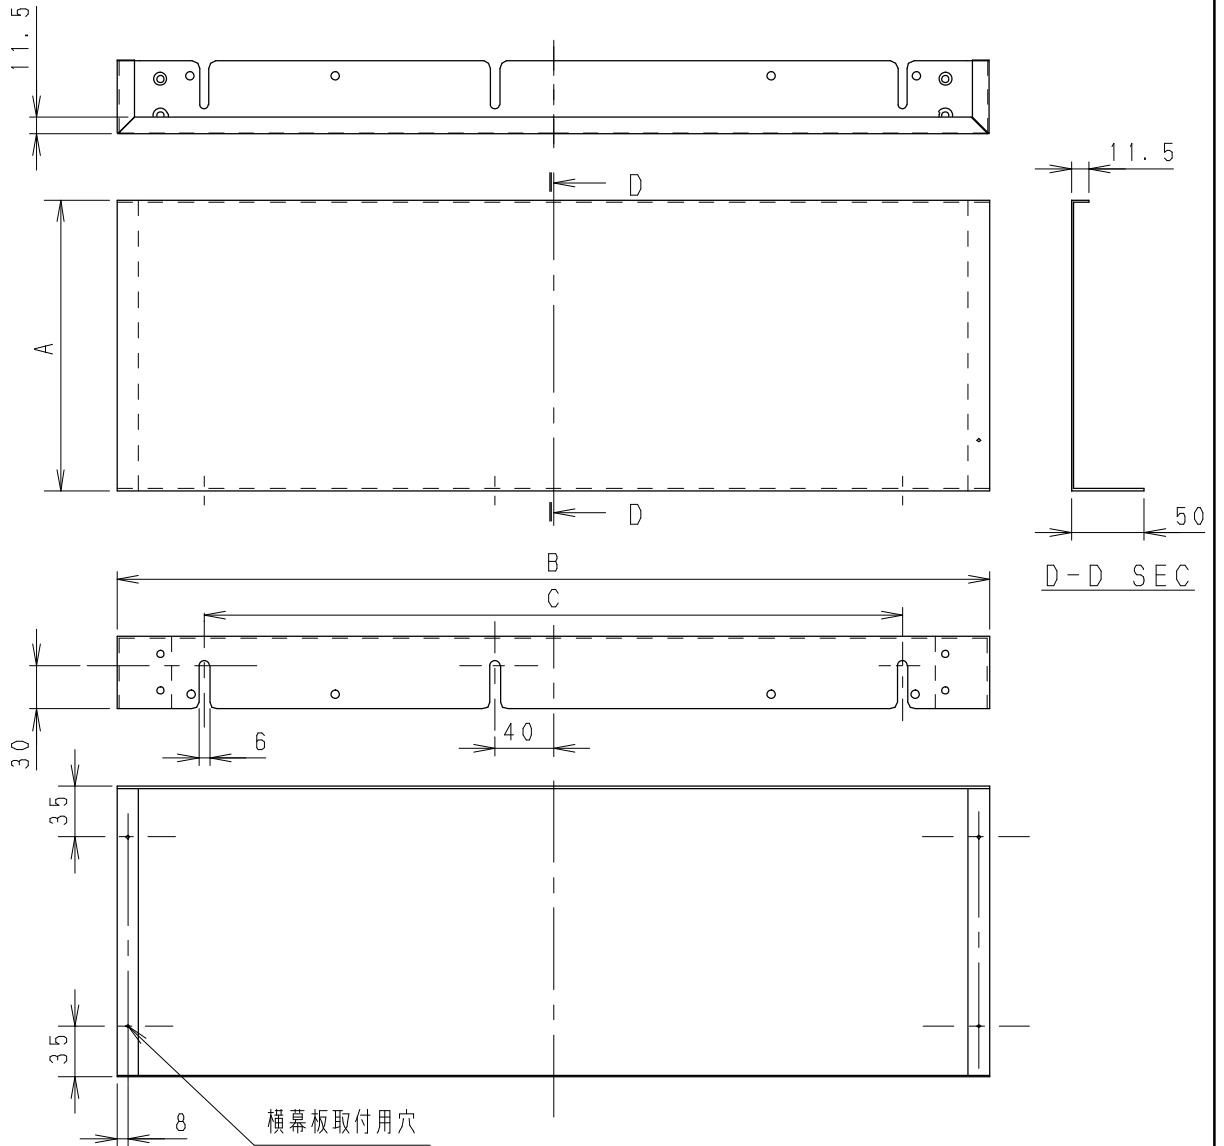

品番	A	B	C	品番	A	B	C	品番	A	B	C
FY-MH610B	100	600	480	FY-MH710B	100	750	630	FY-MH910B	100	900	780
FY-MH620B	200	600	480	FY-MH720B	200	750	630	FY-MH920B	200	900	780
FY-MH630B	300	600	480	FY-MH730B	300	750	630	FY-MH930B	300	900	780

- 色彩：-W (シティホワイト)
マンセル値 7.5Y9/0.5
- K (シティブラック)
マンセル値 N1.5

- 付属品
 - 蝶ボルト 2個 (3個)
 - ワッシャー 2個 (3個)
 - Sワッシャー 2個 (3個)
 - 幕板固定金具 2個 (3個)
()内はFY-MH910B, 920B, 930B
- 材質：カラー鋼板
- 板厚：t=0.6

名 称				品 番	
高捕集レンジフード用幕板				上記品番参照	
作成年月日	'93. 4. 20	尺 度	図 面	BZ-059	改訂NO. 2
改訂年月日	'03. 1. 1	Free	整理番号		
松下電器産業株式会社・松下エコシステムズ株式会社					