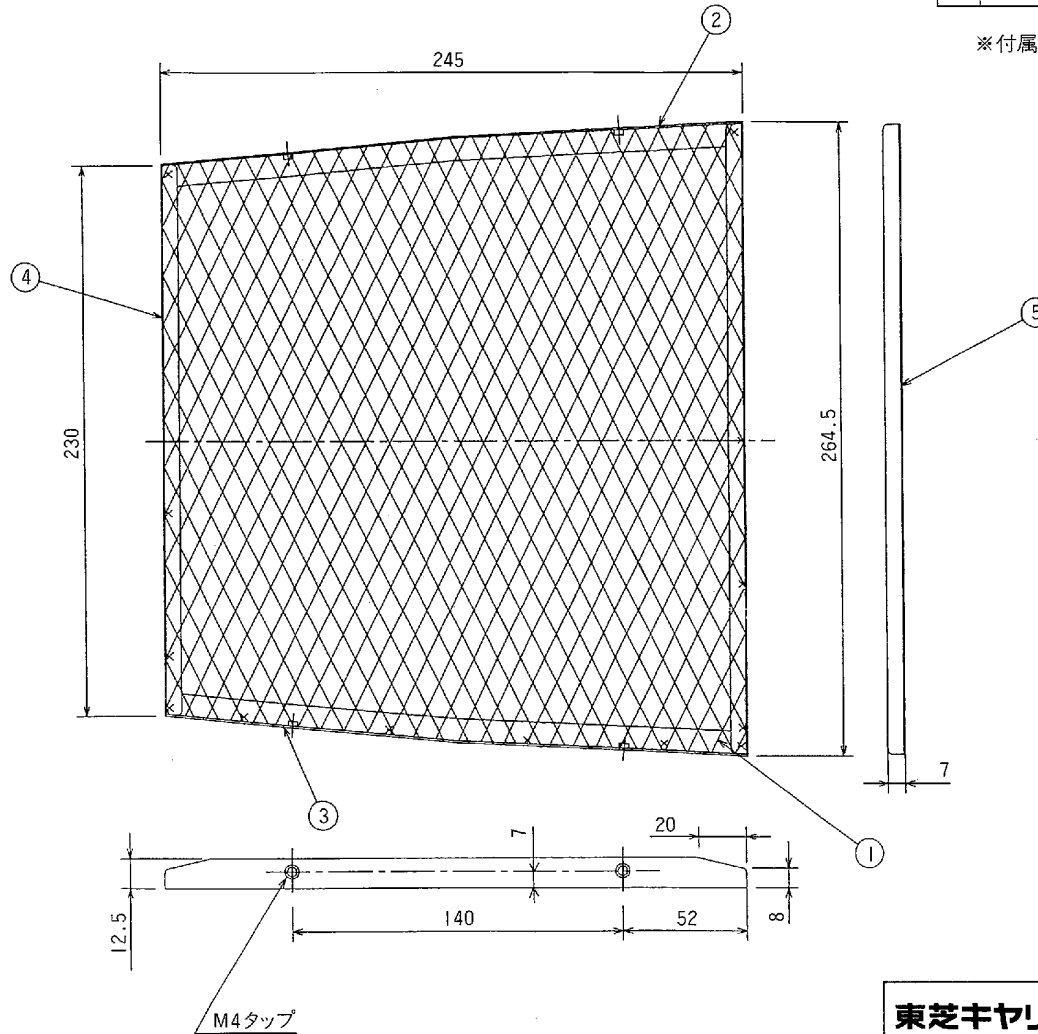

東芝換気扇 応用部品

防鳥網(アルミ製)

品番	部 品 名	材 質	表 面 処 理	色 調
1	防 鳥 網	アルミニウム合金板	---	---
2	枠 A	アルミニウム合金板	---	---
3	枠 B	アルミニウム合金板	---	---
4	枠	アルミニウム合金板	---	---
5	枠	アルミニウム合金板	---	---

※付属ねじ M4× ℓ 8 (4本)

■ラス目寸法

東芝キャリア株式会社		形 名	CN-202A
作成年月日	H.11.4.1	図面番号	TV000212