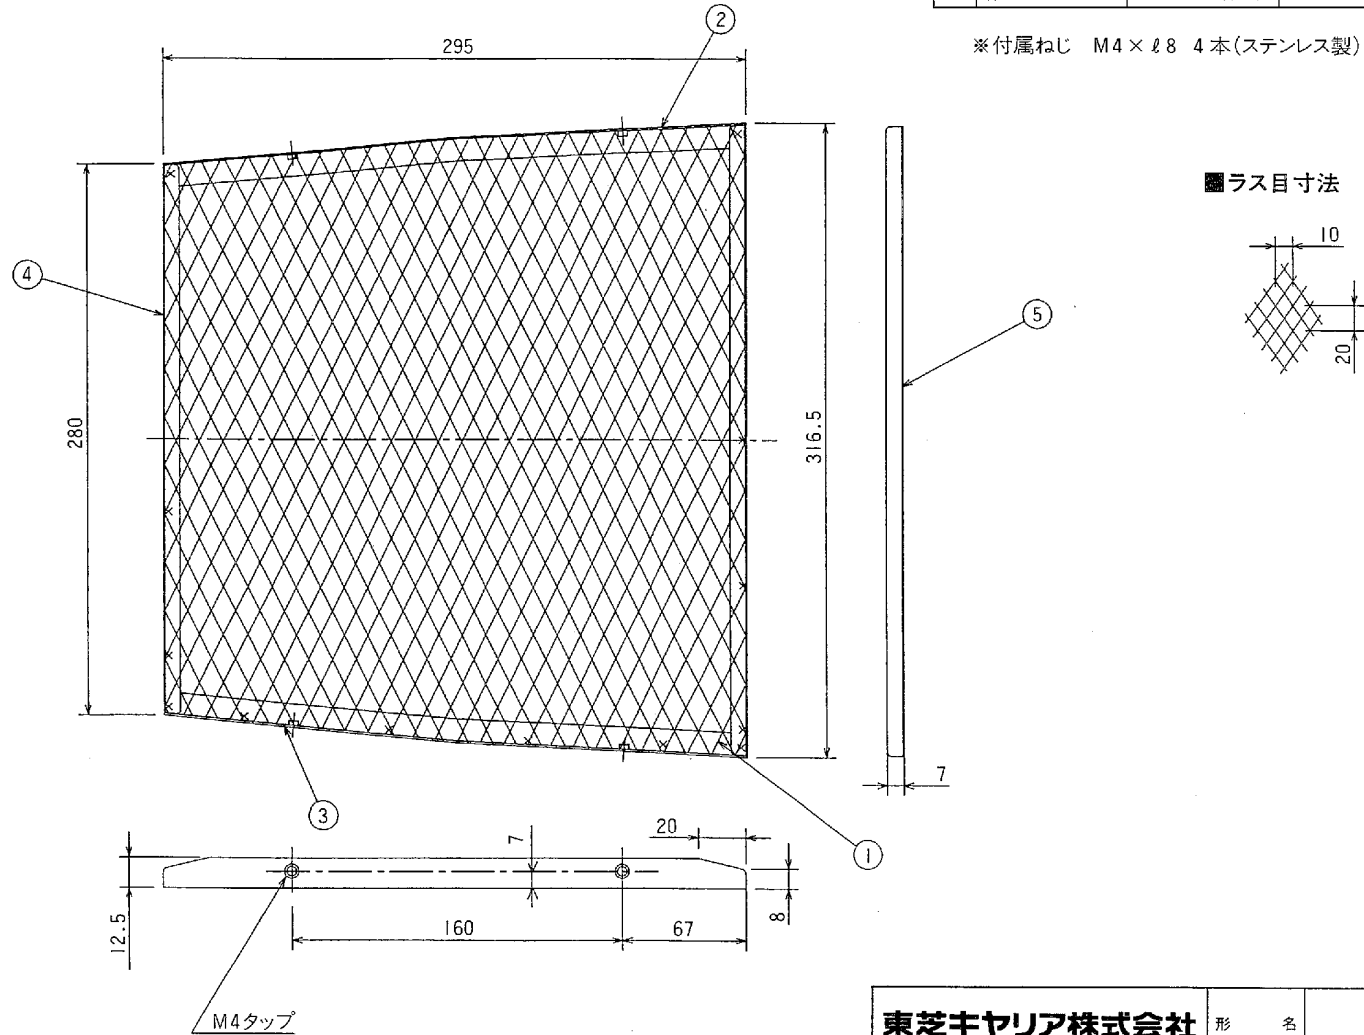

# 東芝換気扇 応用部品

## 防鳥網(アルミ製)

品番	部 品 名	材 質	表 面 処 理	色	調
1	防 鳥 網	アルミニウム合金板	—	—	—
2	枠 A	アルミニウム合金板	—	—	—
3	枠 B	アルミニウム合金板	—	—	—
4	枠	アルミニウム合金板	—	—	—
5	枠	アルミニウム合金板	—	—	—

※付属ねじ M4× $\phi$ 8 4本(ステンレス製)

※本仕様は改良のため変更することがありますのでご了承ください。

東芝キャリア株式会社		形 名	CN-252A
作成年月日	H.11.4.1	図面番号	TV000213