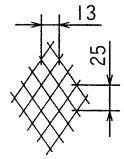

東芝換気扇 応用部品

防火ダンパー付パイプフード(ステンレス製)

品番	部 品 名	材 質	表 面 処 理	色 調
1	フ ー ド	ステンレス鋼板	アクリル塗装	シルバーメタリック
2	受 板	ステンレス鋼板 1.5t	アクリル塗装	シルバーメタリック
3	シャッター	ステンレス鋼板 1.5t	—	—
4	ガ ー ド	ステンレス鋼板	アクリル塗装	シルバーメタリック
5	温度ヒューズ	一般用 72°C		

■ラス目寸法
(SUS 304 1.0t)

■建材試験センター成績番号

温度ヒューズ作動試験	第05A2639号
漏煙試験	第45033号

- 屋外より取り付けるタイプですので、屋外より容易に点検や温度ヒューズの交換ができる所へ取り付けてください。
- 本仕様は改良のため変更することがありますのでご了承ください。

東芝キヤリア株式会社		形 名	DV-146PDS
作成年月日	H.18.4.1	図面番号	TV000226