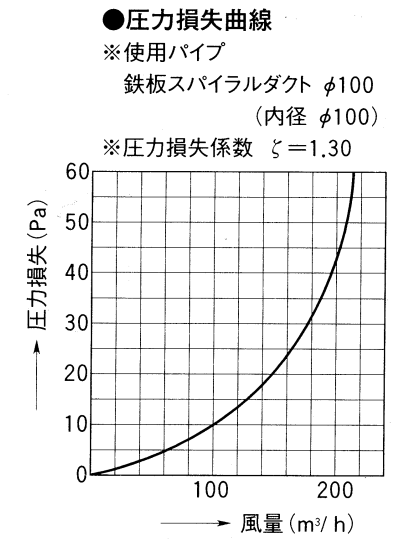

東芝換気扇 応用部品

防火ダンパー付パイプフード(ステンレス製)

品番	部 品 名	材 質	表 面 処 理	色 調
1	フ ー ド	ステンレス鋼板	アクリル塗装	シルバーメタリック
2	受 板	ステンレス鋼板 1.5t	アクリル塗装	シルバーメタリック
3	シャッター	ステンレス鋼板 1.5t	—	—
4	ガ ー ド	ステンレス鋼板	アクリル塗装	シルバーメタリック
5	温度ヒューズ	一般用 72°C		

■ラス目寸法
(SUS 304 1.0t)

■建材試験センター成績番号

温度ヒューズ作動試験	第05A2639号
漏煙試験	第45033号

- 屋外より取り付けるタイプですので、屋外より容易に点検や温度ヒューズの交換ができる所へ取り付けてください。
- 本仕様は改良のため変更することがありますのでご了承ください。

東芝キヤリア株式会社		形 名	DV-146PDS
作成年月日	H.18.4.1	図面番号	TV000226