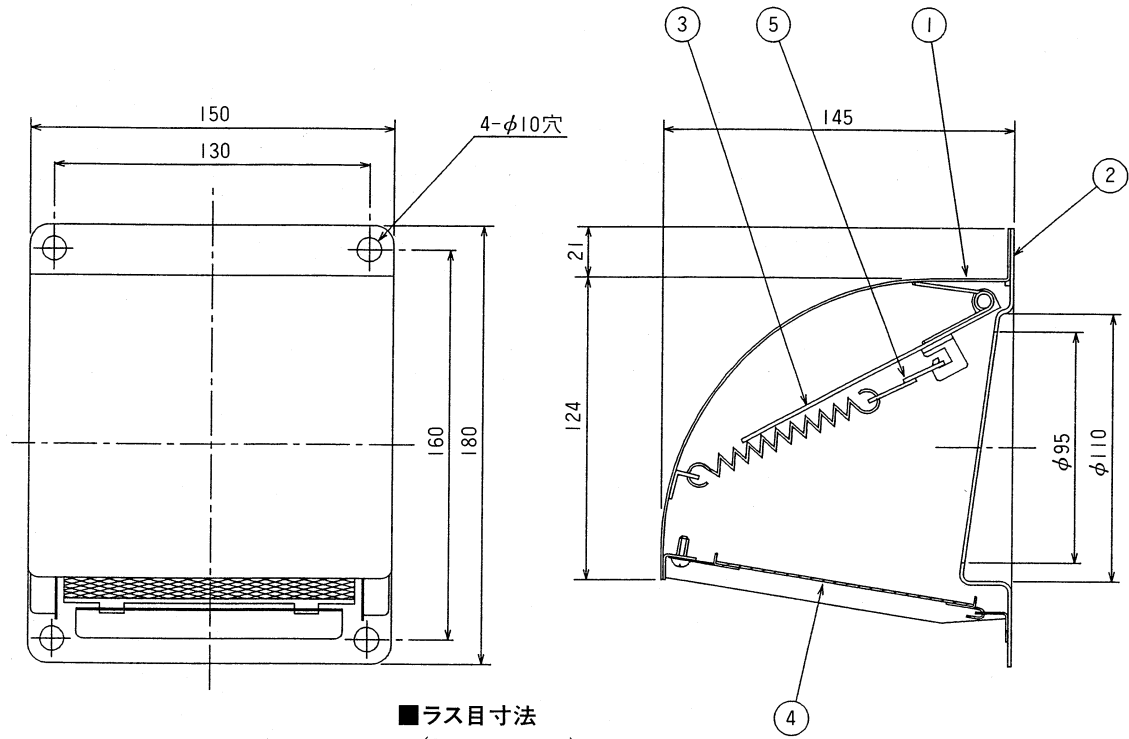

東芝換気扇 応用部品

防火ダンパー付パイプフード(ステンレス製)

品番	部 品 名	材 質	表 面 処 理	色 調
1	フ ー ド	ステンレス鋼板	アクリル塗装	シルバーメタリック
2	受 板	ステンレス鋼板 1.5t	アクリル塗装	シルバーメタリック
3	シャッター	ステンレス鋼板 1.5t	—	—
4	ガ ー ド	ステンレス鋼板	アクリル塗装	シルバーメタリック
5	温度ヒューズ	一般用 72°C		

■ラス目寸法
(SUS 304 1.0t)

■建材試験センター成績番号

温度ヒューズ作動試験	第05A2639号
漏煙試験	第45033号

- 屋外より取り付けるタイプですので、屋外より容易に点検や温度ヒューズの交換ができる所へ取り付けてください。
- 本仕様は改良のため変更することがありますのでご了承ください。

東芝キヤリア株式会社		形 名	DV-146PDS
作成年月日	H.18.4.1	図面番号	TV000226