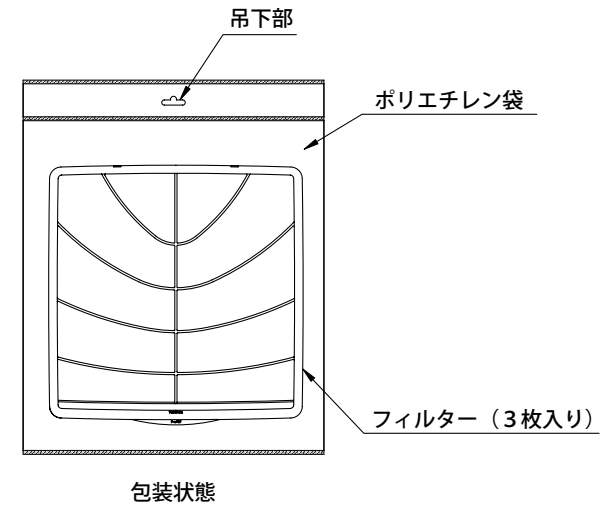

東芝換気扇<VFH-20WF用別売部品>

品番	部品名	材質	表面処理	色調
1	フィルター枠	ABS樹脂		マンセル 5Y8.9/1
2	フィルター	難燃化ポリエステル不織布		

- VFH-20TF用フィルター (F-20TFW)
 - VFH-20HFシリーズ用フィルター (F-20HF)
 - VFH-20YFシリーズ用フィルター (F-20YF)
 - VFH-20RF用フィルター (F-20RF)
- としても使用できます。

※本仕様は、改良のため変更することがありますのでご了承ください。

東芝キヤリア株式会社		形名	F-20WF
作成年月日	H.18.7.1	図面番号	AV004285