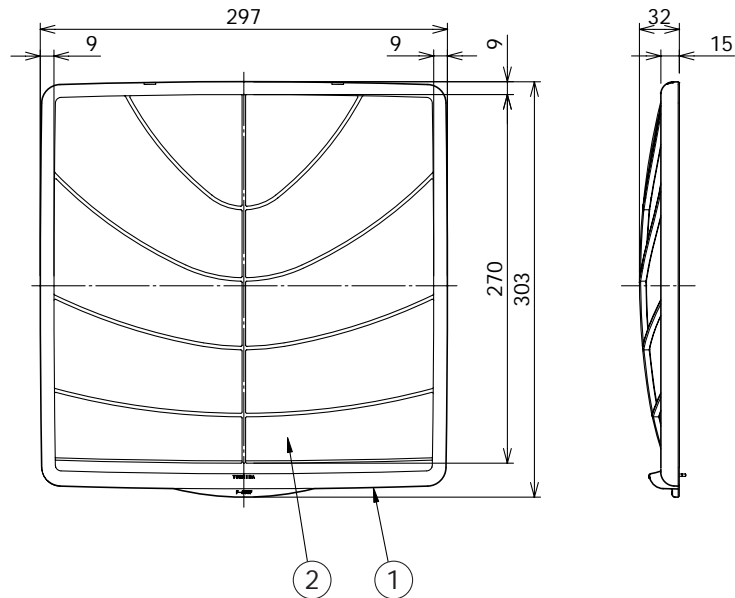

東芝換気扇<VFH-20WF用別売部品>

品番	部品名	材質	表面処理	色調
1	フィルター枠	ABS樹脂		マンセル 5Y8.9/1
2	フィルター	難燃化ポリエステル不織布		

- VFH-20TF用フィルター (F-20TFW)
 - VFH-20HFシリーズ用フィルター (F-20HF)
 - VFH-20YFシリーズ用フィルター (F-20YF)
 - VFH-20RF用フィルター (F-20RF)
- としても使用できます。

※本仕様は、改良のため変更することがありますのでご了承ください。

東芝キヤリア株式会社		形名	F-20WF
作成年月日	H.18.7.1	図面番号	AV004285