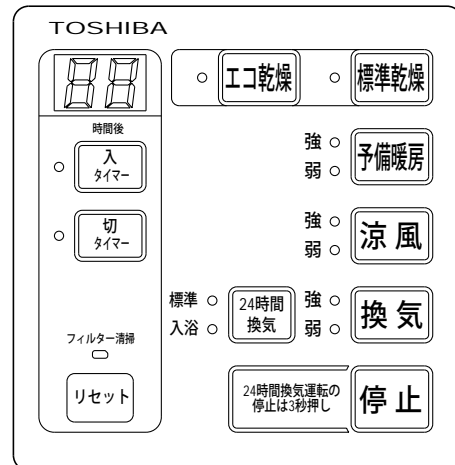

東芝浴室換気乾燥機用部材

リモコン 照明スイッチ一体形

■外形寸法

■適合機種

- ・東芝浴室換気乾燥機(2室用) DVB-18SWD
- ・東芝浴室換気乾燥機(3室用) DVB-18STD

■付属品

皿タッピンネジ φ4×3.5×4本

■操作・表示部

- ※リモコンと本体とを接続するためのリモコンコード(5m)は、浴室換気乾燥機本体に同梱されています。
- ※浴室の壁には取付けないでください。
- ※スイッチボックスに取付ける場合はJISC 8340に適合した3個用スイッチボックスに取付けてください。
- ※お客様手配の照明スイッチは以下の製品をご用意ください。

東芝ライテック製	スイッチカバー	スイッチ	ワンタッチサポート
オフピカスイッチ シングル	NWD1641L	NWD1311	NWD4303
オフピカスイッチ ダブル	NWD1641M		
オフピカスイッチ トリプル	NWD1641S		

※本仕様は改良のため変更することがありますのでご了承ください。

東芝キャリア株式会社		形名	DBC-18SSL
作成年月日	H.17.9.9	図面番号	AV004207