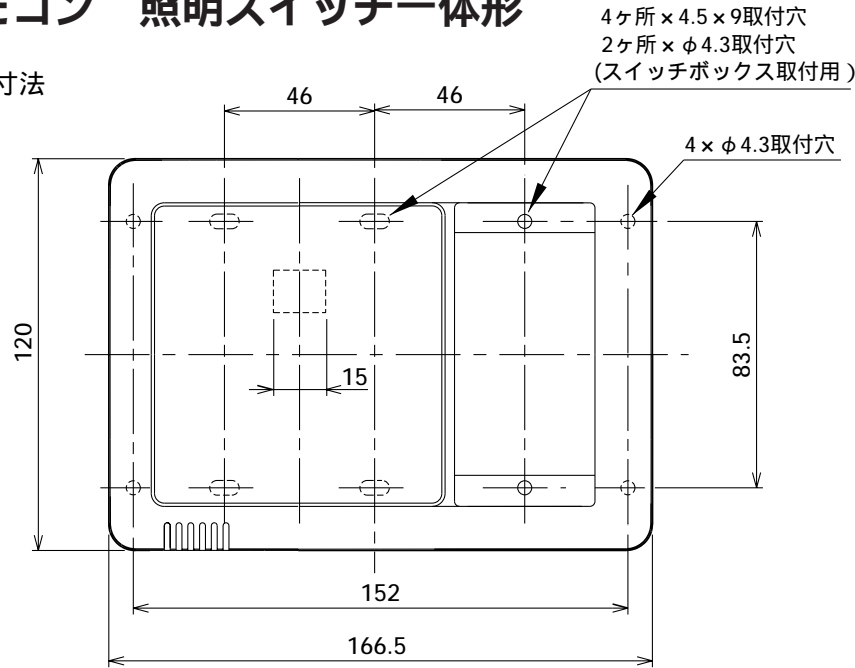

東芝浴室換気乾燥機用部材

リモコン 照明スイッチ一体形

外形寸法

適合機種

- ・東芝浴室換気乾燥機(2室用) DVB-18SWD
- ・東芝浴室換気乾燥機(3室用) DVB-18STD

付属品

皿タッピンネジ φ4×3.5×4本(壁取付用)

操作・表示部

リモコンと本体とを接続するためのリモコンコード(5m)は、浴室換気乾燥機本体に同梱されています。浴室の壁には取付けないでください。スイッチボックスに取付ける場合はJISC 8340に適合した3個用スイッチボックスに取付けてください。お客様手配の照明スイッチは以下の製品をご用意ください。

東芝ライテック製	スイッチカバー	スイッチ	ワンタッチサポート
オフピカスイッチ シングル	NWD1641L		
オフピカスイッチ ダブル	NWD1641M	NWD1311	NWD4303
オフピカスイッチ トリプル	NWD1641S		

東芝キヤリア株式会社		形 名	DBC-18SSL
作成年月日	H.17.8.16	図面番号	AV004207

本仕様は改良のため変更することがありますのでご了承ください。