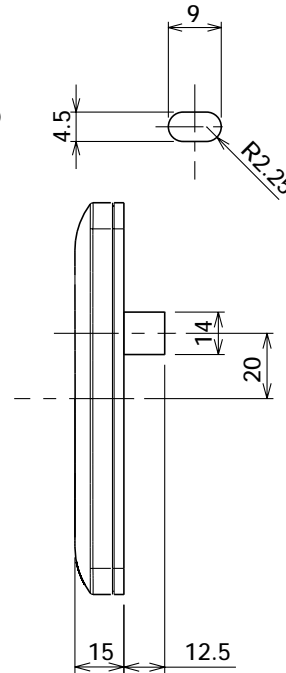

東芝浴室換気乾燥機用部材

リモコン 照明スイッチ一体形

外形寸法

適合機種

- ・東芝浴室換気乾燥機(2室用) DVB-18SWD
- ・東芝浴室換気乾燥機(3室用) DVB-18STD

付属品

皿タッピンネジ φ4×3.5×4本(壁取付用)

操作・表示部

リモコンと本体とを接続するためのリモコンコード(5m)は、浴室換気乾燥機本体に同梱されています。浴室の壁には取付けないでください。スイッチボックスに取付ける場合はJISC 8340に適合した3個用スイッチボックスに取付けてください。お客様手配の照明スイッチは以下の製品をご用意ください。

東芝ライテック製	スイッチカバー	スイッチ	ワンタッチサポート
オフピカスイッチ シングル	NWD1641L		
オフピカスイッチ ダブル	NWD1641M	NWD1311	NWD4303
オフピカスイッチ トリプル	NWD1641S		

東芝キヤリア株式会社		形 名	DBC-18SSL
作成年月日	H.17.8.16	図面番号	AV004207

本仕様は改良のため変更することがありますのでご了承ください。