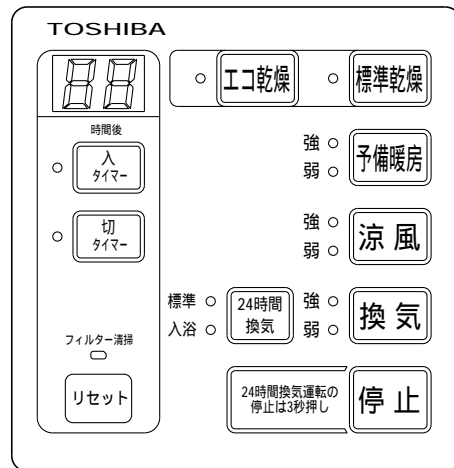

東芝浴室換気乾燥機用部材

リモコン 照明スイッチ一体形

外形寸法

適合機種

- ・東芝浴室換気乾燥機(2室用) DVB-18SWD
- ・東芝浴室換気乾燥機(3室用) DVB-18STD

付属品

皿タッピンネジ φ4×3.5×4本(壁取付用)

操作・表示部

リモコンと本体とを接続するためのリモコンコード(5m)は、浴室換気乾燥機本体に同梱されています。浴室の壁には取付けないでください。スイッチボックスに取付ける場合はJISC 8340に適合した3個用スイッチボックスに取付けてください。お客様手配の照明スイッチは以下の製品をご用意ください。

東芝ライテック製	スイッチカバー	スイッチ	ワンタッチサポート
オフピカスイッチ シングル	NWD1641L		
オフピカスイッチ ダブル	NWD1641M	NWD1311	NWD4303
オフピカスイッチ トリプル	NWD1641S		