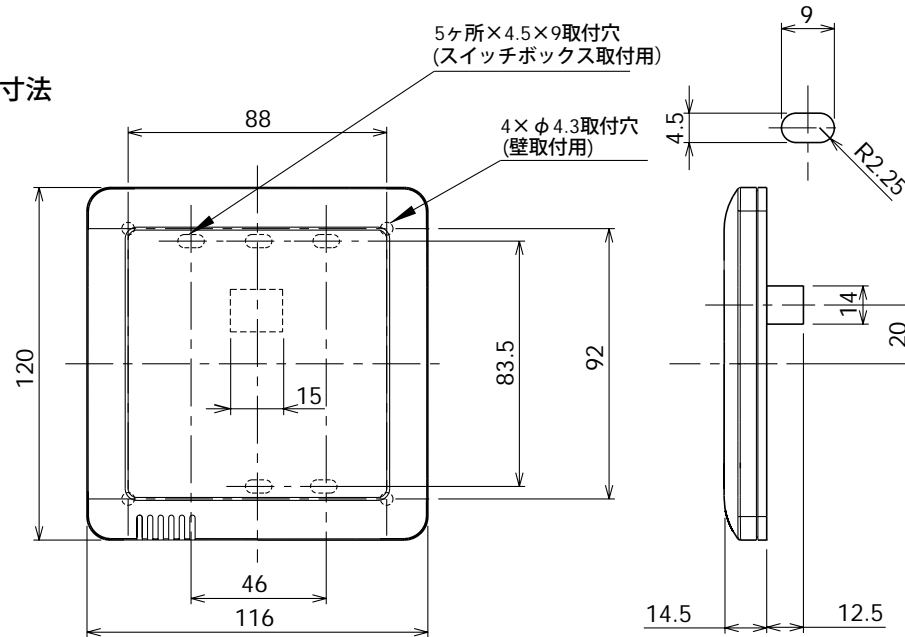

東芝浴室換気乾燥機用部材

リモコン 標準形

■外形寸法

■操作・表示部

※本仕様は改良のため変更することがありますのでご了承ください。

■適合機種

- ・東芝浴室換気乾燥機(2室換気用) DVB-18SW
- ・東芝浴室換気乾燥機(3室換気用) DVB-18ST

■付属品

皿タッピンネジ φ4×3.5×4本(壁取付用)

※リモコンと本体とを接続するためのリモコンコード(5m)は、浴室換気乾燥機本体に同梱されています。

※浴室の壁には取付けないでください。

※スイッチボックスに取付ける場合はJIS C 8340に適合した2個用スイッチボックスに取付けてください。

東芝キヤリア株式会社		形名	DBC-18SA
作成年月日	H.17.9.16	図面番号	AV004211