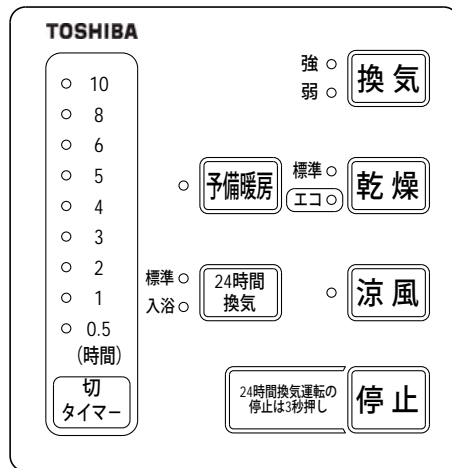

東芝浴室換気乾燥機用部材

リモコン 標準形

■外形寸法

■操作・表示部

※本仕様は改良のため変更することがありますのでご了承ください。

■適合機種

- ・東芝浴室換気乾燥機(2室換気用) DVB-18SW
- ・東芝浴室換気乾燥機(3室換気用) DVB-18ST

■付属品

皿タッピンネジ φ4×3.5×4本(壁取付用)

※リモコンと本体とを接続するためのリモコンコード(5m)は、浴室換気乾燥機本体に同梱されています。

※浴室の壁には取付けないでください。

※スイッチボックスに取付ける場合はJIS C 8340に適合した2個用スイッチボックスに取付けてください。

東芝キヤリア株式会社		形名	DBC-18SA
作成年月日	H.17.9.16	図面番号	AV004211