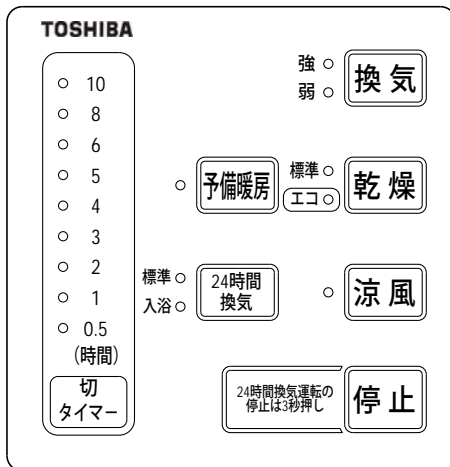

東芝浴室換気乾燥機用部材

リモコン 照明スイッチ一体形

■外形寸法

■適合機種

- ・東芝浴室換気乾燥機(2室換気用) DVB-18SW
- ・東芝浴室換気乾燥機(3室換気用) DVB-18ST

■付属品

皿タッピンネジ φ4×3.5×4本

■操作・表示部

- ※リモコンと本体とを接続するためのリモコンコード(5m)は、浴室換気乾燥機本体に同梱されています。
- ※浴室の壁には取付けないでください。
- ※スイッチボックスに取付ける場合はJIS C 8340に適合した3個用スイッチボックスに取付けてください。
- ※お客様手配の照明スイッチは以下の製品をご用意ください。

東芝ライテック製	スイッチカバー	スイッチ	ワンタッチサポート
オプティカスイッチ シングル	NWD1641L		
オプティカスイッチ ダブル	NWD1641M	NWD1311	NWD4303
オプティカスイッチ トリプル	NWD1641S		