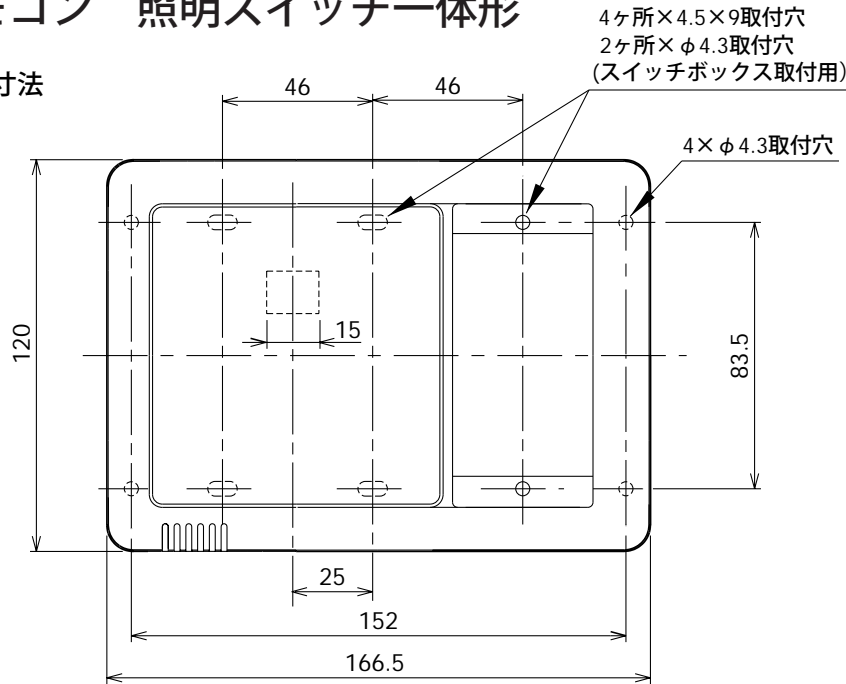

東芝浴室換気乾燥機用部材

リモコン 照明スイッチ一体形

■外形寸法

■適合機種

- ・東芝浴室換気乾燥機(2室換気用) DVB-18SW
- ・東芝浴室換気乾燥機(3室換気用) DVB-18ST

■付属品

皿タッピンネジ φ4×3.5×4本

■操作・表示部

- ※リモコンと本体とを接続するためのリモコンコード(5m)は、浴室換気乾燥機本体に同梱されています。
- ※浴室の壁には取付けないでください。
- ※スイッチボックスに取付ける場合はJIS C 8340に適合した3個用スイッチボックスに取付けてください。
- ※お客様手配の照明スイッチは以下の製品をご用意ください。

東芝ライテック製	スイッチカバー	スイッチ	ワンタッチサポート
オプティカスイッチ シングル	NWD1641L		
オプティカスイッチ ダブル	NWD1641M	NWD1311	NWD4303
オプティカスイッチ トリプル	NWD1641S		

※本仕様は改良のため変更することがありますのでご了承ください。

東芝キヤリア株式会社		形名	DBC-18SAL
作成年月日	H.17.9.16	図面番号	AV004212